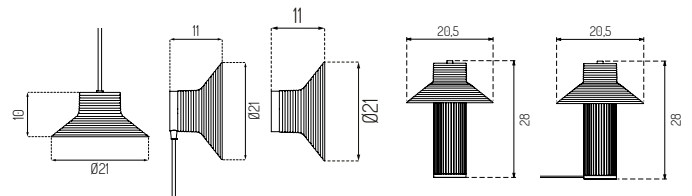

BARCODE	ITEM NUMBER	MATERIAL/COLOUR/CORD	DKK	EUR	EX. VAT / INCL. VAT	GBP	USD
					NOK / SEK		
5715054011135	U114304036	Flat Top/Alu/Transparent Cord/Fluted Glass	959,20 / 1.199,00	135,20 / 169,00	1.599,20 / 1.999,00	119,20 / 149,00	167,20 / 209,00
5715054011807	U124304036	Wall lamp/Alu/Transparent Cord/Fluted Glass	799,20 / 999,00	119,20 / 149,00	1.359,20 / 1.699,00	103,20 / 129,00	135,20 / 169,00
5715054011814	U124304046	Wall lamp/Alu/No Cord/Fluted Glass	799,20 / 999,00	119,20 / 149,00	1.359,20 / 1.699,00	103,20 / 129,00	135,20 / 169,00
5715054014259	U144304603	Table lamp/Alu/Transparent Cord/Fluted Glass	1.039,20 / 1.299,00	151,20 / 189,00	1.679,20 / 2.099,00	127,20 / 159,00	175,20 / 219,00
5715054014266	U144304605	Table lamp/Alu/Portable/Fluted Glass	1.039,20 / 1.299,00	151,20 / 189,00	1.679,20 / 2.099,00	127,20 / 159,00	175,20 / 219,00