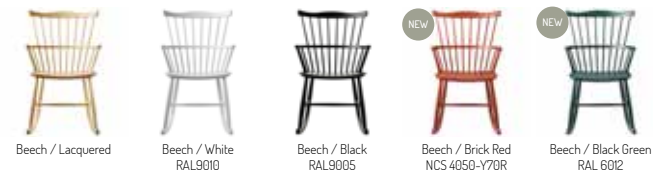

BARCODE	ITEM NUMBER	MATERIAL / COLOUR	DKK	EUR	EX. VAT / INCL. VAT		GBP	USD
					NOK / SEK			
5715054013498	J52G300305	Oak / Nature	6.799,20 / 8.499,00	959,20 / 1199,00	11.039,20 / 13.799,00		823,20 / 1.029,00	1.151,20 / 1.439,00
5700380819180	J52G310310	Beech / Nature	5.199,20 / 6.499,00	735,20 / 919,00	8.399,20 / 10.499,00		631,20 / 789,00	879,20 / 1.099,00
5700380819128	J52G310201	Beech / White	5.199,20 / 6.499,00	735,20 / 919,00	8.399,20 / 10.499,00		631,20 / 789,00	879,20 / 1.099,00
5715054005530	J52G310101	Beech / Black	5.199,20 / 6.499,00	735,20 / 919,00	8.399,20 / 10.499,00		631,20 / 789,00	879,20 / 1.099,00
5715054014976	J52G310712	Beech / Brick Red	5.199,20 / 6.499,00	735,20 / 919,00	8.399,20 / 10.499,00		631,20 / 789,00	879,20 / 1.099,00
5715054014983	J52G310812	Beech / Black Green	5.199,20 / 6.499,00	735,20 / 919,00	8.399,20 / 10.499,00		631,20 / 789,00	879,20 / 1.099,00