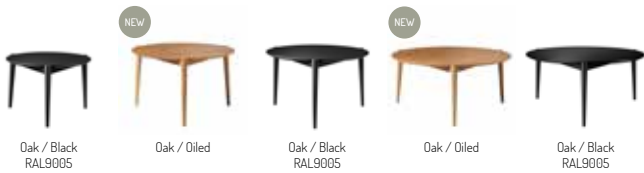

NEW

Oak / Oiled

Coffee- & Side Tables

BARCODE	ITEM NUMBER	MATERIAL / COLOUR / SIZE	DKK	EUR	EX. VAT / INCL. VAT NOK / SEK	GBP	USD
5715054014419	03301010105	Oak / Oiled / 80 x 80	5.199,20 / 6.499,00	735,20 / 919,00	8.399,20 / 10.499,00	631,20 / 789,00	879,20 / 1.099,00
5715054014426	03302010105	Oak / Oiled / 60 x 120	5.599,20 / 6.999,00	791,20 / 989,00	9.119,20 / 11.399,00	679,20 / 849,00	951,20 / 1.189,00

D102 SØS BY STINE WEIGELT

NEW

Oak / Oiled

Type	Coffee table / Indoor
Dimensions	H: 37 cm Ø: 55 cm H: 43 cm Ø: 70 cm H: 40 cm Ø: 85 cm
Weight	7 / 10,5 / 13 kg
Table top	Oak (solid) Oiled
Legs	Oak (solid) Oiled
Gloss	5 - 10
Certifications	FSC® registered trademark
Colli size	1
Warranty	10 Years
Design year	2017
Assembled	Yes

Coffee- & Side Tables

Oak / Black
RAL9005

Oak / Oiled

Oak / Black
RAL9005

Oak / Oiled

Oak / Black
RAL9005

BARCODE	ITEM NUMBER	MATERIAL / COLOUR / SIZE	DKK	EUR	EX. VAT / INCL. VAT		GBP	USD
					NOK / SEK			
5715054014433	D102A101105	Oak / Nature / Ø: 55	2.399,20 / 2.999,00	343,20 / 429,00	3.919,20 / 4.899,00		295,20 / 369,00	407,20 / 509,00
5700381977698	D102101201	Oak / Black / Ø: 55	2.399,20 / 2.999,00	343,20 / 429,00	3.919,20 / 4.899,00		295,20 / 369,00	407,20 / 509,00
5715054014440	D102A201105	Oak / Nature / Ø: 70	2.799,20 / 3.499,00	399,20 / 499,00	4.559,20 / 5.699,00		343,20 / 429,00	479,20 / 599,00
5700381977711	D102201201	Oak / Black / Ø: 70	2.799,20 / 3.499,00	399,20 / 499,00	4.559,20 / 5.699,00		343,20 / 429,00	479,20 / 599,00
5715054014457	D102A301105	Oak / Nature / Ø: 85	3.599,20 / 4.499,00	511,20 / 639,00	5.839,20 / 7.299,00		439,20 / 549,00	607,20 / 759,00
5700380687833	D102301201	Oak / Black / Ø: 85	3.599,20 / 4.499,00	511,20 / 639,00	5.839,20 / 7.299,00		439,20 / 549,00	607,20 / 759,00